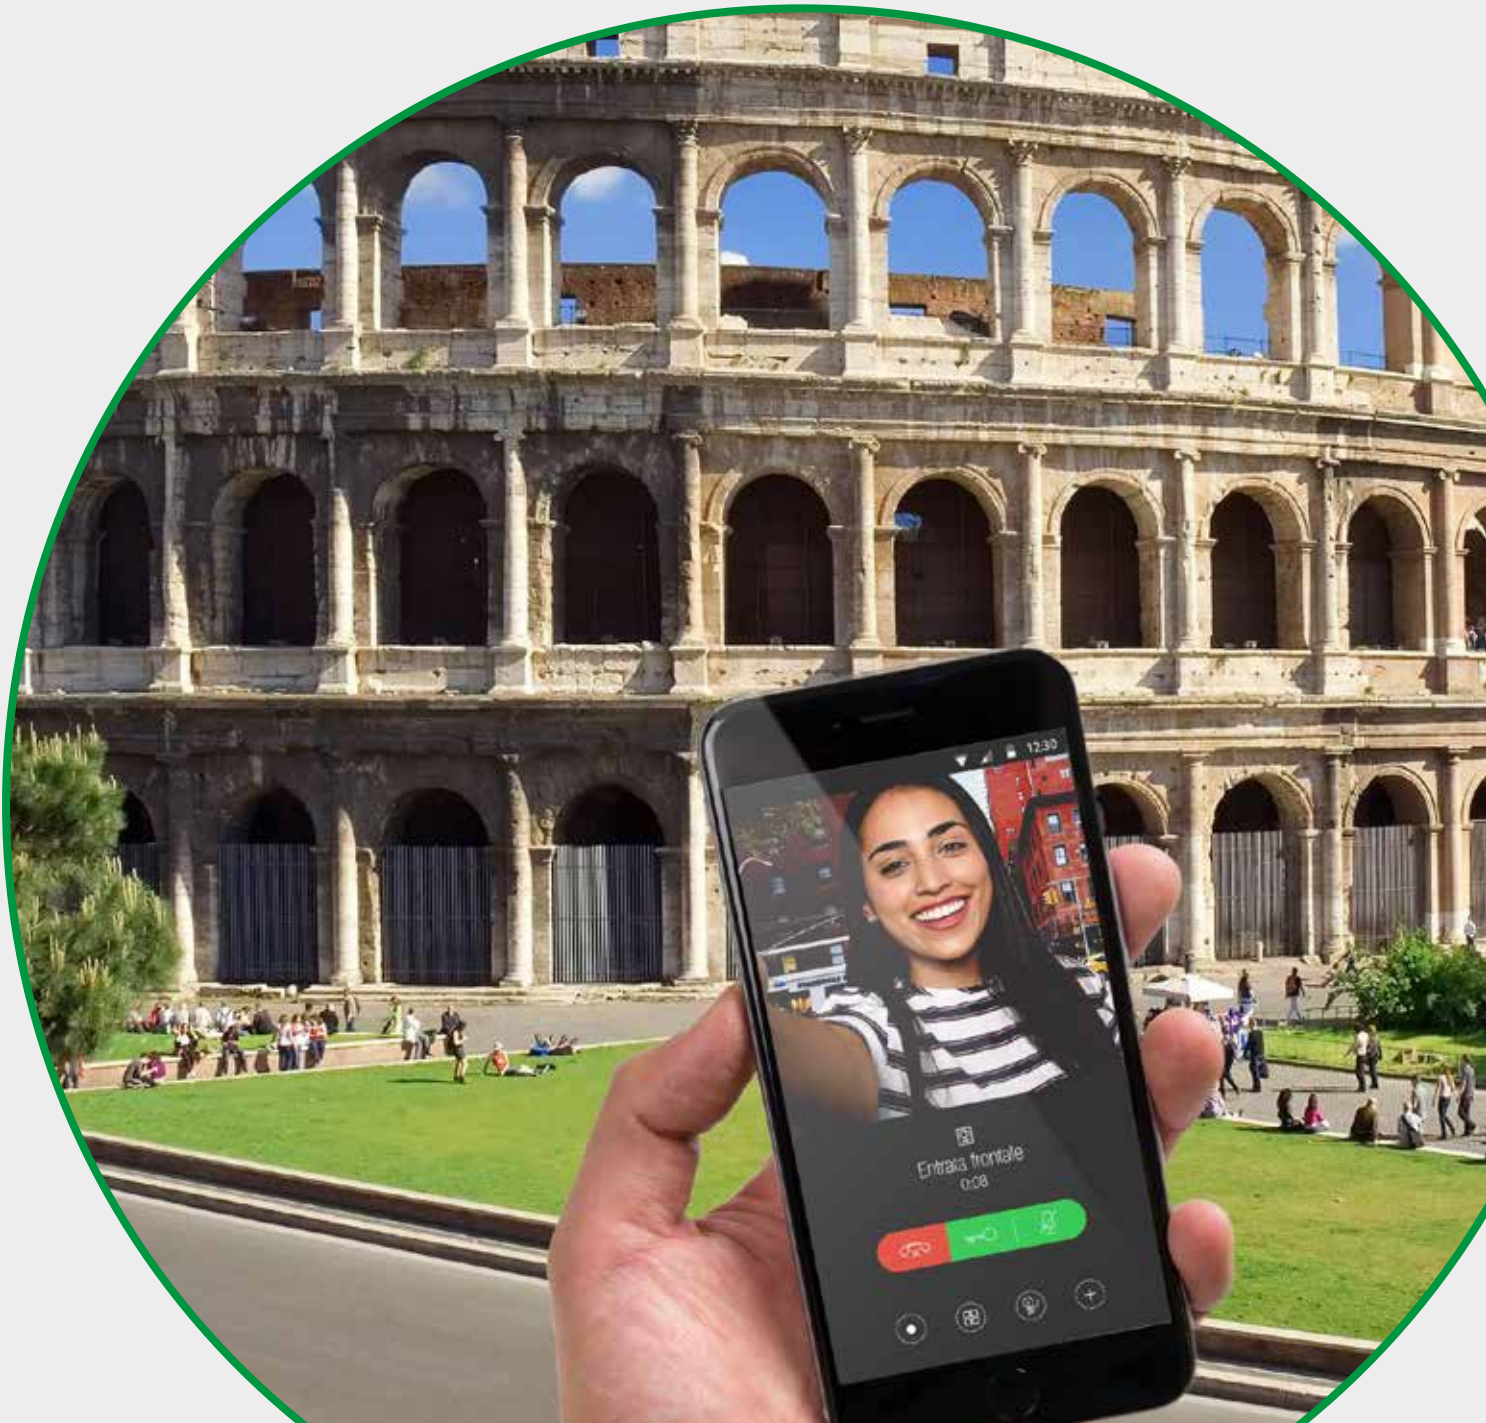

CHIAMARE E RICEVERE CHIAMATE DA ALTRI POSTI INTERNI (NELLA LISTA CONTATTI) E DA ALTRI DISPOSITIVI

È possibile rispondere o effettuare chiamate audio dallo smartphone / tablet da locale (con rete Wi-Fi) o da remoto (con rete 3G o superiore) ai dispositivi VIP (posti interni o dispositivi con App Comelit)

MEMO VIDEO

La nuova funzione Memo Video permette la visualizzazione di filmati registrati da posto esterno e dalle telecamere TVCC (fino a 10 secondi)

ATTIVAZIONE E GESTIONE ATTUATORI

Questa funzione permette il controllo di attuatori per la gestione di luci, cancelli, barriere

APP scaricabile gratuitamente da App Store e Google Play