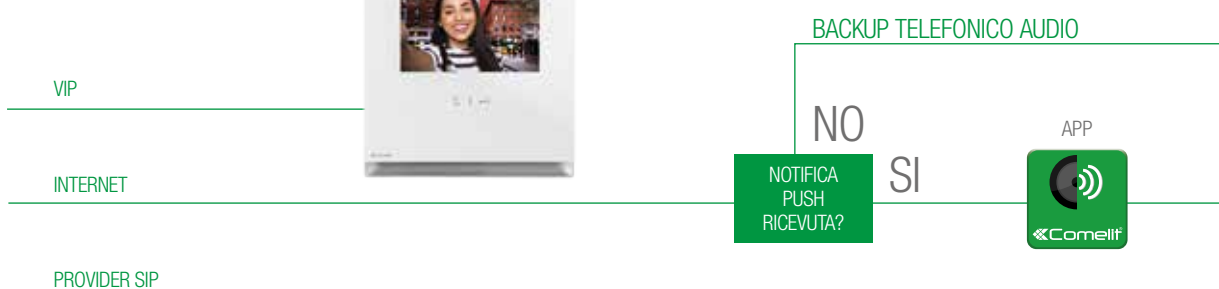

APP scaricabile gratuitamente da App Store e Google Play

3 TIPOLOGIE DI LICENZE DISPONIBILI

1456B può gestire 3 tipologie di licenze: Master, Slave e Phone. Ogni licenza è acquistabile in 5 tagli differenti (1, 10, 50, 100, 200 utenti) e comunque incrementabile in qualsiasi momento.

PULSANTIERA
ViP
CONSULTA IL CATALOGO ViP
PER L'INTERA GAMMA DI
PULSANTIERE.

MASTER

SLAVE

PHONE

PROVIDER SIP

- + Risposta video in remoto tramite Smartphone o Tablet
- + Risposta audio su telefono fisso o Gsm*
- + Backup telefonico in assenza linea dati*
- + Gestione fino a 15 dispositivi per licenza tra Smartphone, Tablet, GSM o telefoni fissi