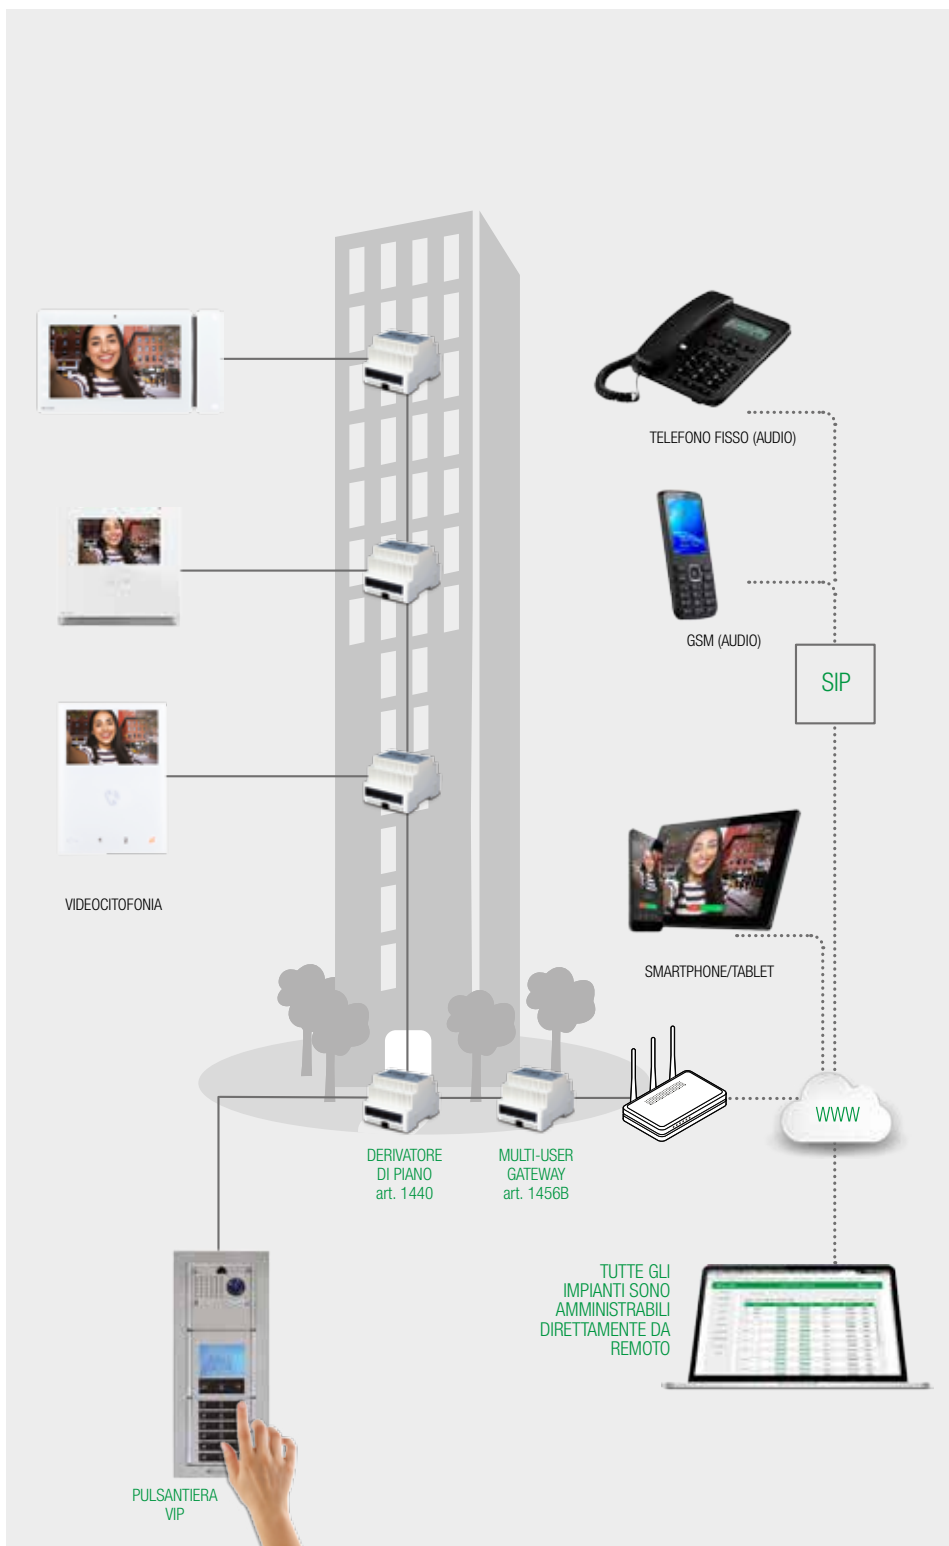

PULSANTIERA
ViP
CONSULTA IL CATALOGO ViP
PER L'INTERA GAMMA DI
PULSANTIERE.

MASTER

SLAVE

PHONE

PROVIDER SIP

- + Risposta video in remoto tramite Smartphone o Tablet
- + Risposta audio su telefono fisso o Gsm*
- + Backup telefonico in assenza linea dati*
- + Gestione fino a 15 dispositivi per licenza tra Smartphone, Tablet, GSM o telefoni fissi

- + Risposta video in remoto tramite Smartphone o Tablet
- + Risposta audio su telefono fisso o Gsm*
- + Backup telefonico audio in assenza linea dati*
- + Gestione fino a 15 dispositivi per singola licenza tra Videocitofoni, Smartphone, Tablet, GSM o telefoni fissi

- + Risposta chiamata audio su telefono fisso o GSM*

* funzioni telefoniche disponibili tramite un operatore telefonico Voip

Licenza SLAVE per art. 1456B

Licenza MASTER

R per art. 1456B

Licenza PHONE per art. 1456B