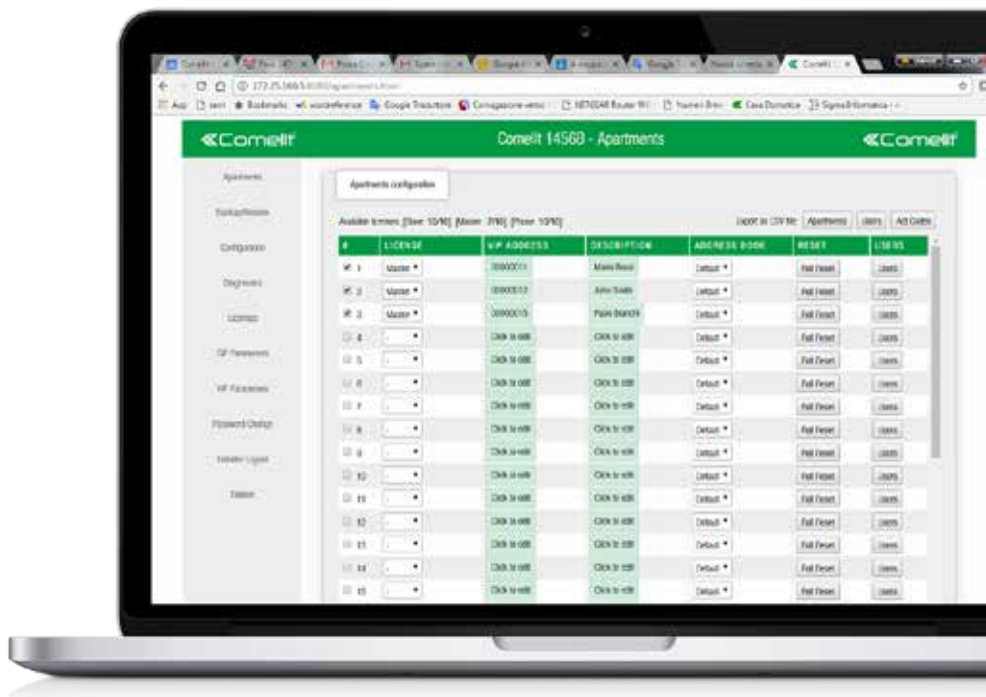

Flessibilità

Configurazioni diverse per utenti diversi. Grazie al semplicissimo Web Server MUG, è possibile programmare ogni utenza in modo personalizzato.