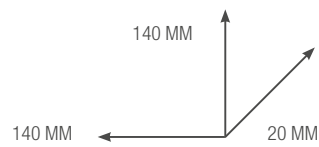

Manuale Tecnico

MINI AUDIO HANDSFREE, CITOFONO VIVAVOCE

Sistemi installativi

Manuale Tecnico

Mini Audio e Audio Handsfree

CARATTERISTICHE E FUNZIONI

								
	2701W	2702W	2703U*	2712W	2708W	2738W	2719W*	6750W*
CARATTERISTICHE GENERALI								
Sistema	Tradizionale			Semplificato 2 fili	SimplebusTop (S1)	SimplebusTop (S1 e S2)		SimplebusTop (S2)
Impianti Audio o Audio/Video	Audio e Audio/Video			Audio		Audio e Audio/Video		Audio
Installazione	Parete e Tavolo (relativo con accessorio)							Parete
Cornetta / Vivavoce	Cornetta							Vivavoce
Induction loop	-							
Colore	Bianco							
Numero pulsanti di serie	1	2					5	
Segnalazione a led	No							Sì
FUNZIONI								
Comando Apriporta	Sì	Sì	Sì	Sì	Sì	Sì	Sì	Sì
Comando Attuatore	-	Sì	Sì	Sì	Sì	Sì	Sì	Sì
Chiamata Centralino	-	-	-	-	Sì	Sì	Sì	Sì
Chiamata di Panico	-	-	-	-	-	-	Sì	Sì
Intercomunicante generale	-	-	-	-	-	-	Sì	Sì
Intercomunicante selettivo	-	-	-	-	-	-	Sì	Sì
Privacy	-	Sì	Sì	Sì	Sì	Sì	Sì	Sì
Dottore	-	-	-	-	-	-	Sì	Sì
Chiamata fuoriporta	-	-	-	-	Sì	Sì	Sì	Sì
Suoneria Elettronica	Sì	Sì	Sì	Sì	Sì	Sì	Sì	Sì
Suoneria personalizzabile	-	-	-	-	-	-	Sì	Sì
REGOLAZIONE								
Volume altoparlante	Sì							
Volume microfono	Sì							-
Volume suoneria	Sì							
CARATTERISTICHE TECNICHE								
Tensione di alimentazione	15 ÷ 16 Vdc	15 ÷ 16 Vdc	-	-	20 ÷ 28 Vdc	22 ÷ 35 Vdc	-	-
Assorbimento stand-by (mA)	0,200 ÷ 0,250 mA	0,200 ÷ 0,250 mA	-	-	0,710 ÷ 0,715 mA	0,5 ÷ 0,710 mA	-	-
Assorbimento in chiamata (mA)	0,400 ÷ 0,420 mA	0,400 ÷ 0,420 mA	-	-	20 ÷ 23 mA	25 ÷ 30 mA	-	-
Assorbimento in comunicazione (mA)	0,300 ÷ 0,350 mA	0,300 ÷ 0,350 mA	-	-	20 ÷ 22 mA	20 ÷ 23 mA	-	-
Microfono	Ø 9,6 x 6,9 mm	Ø 9,6 x 6,9 mm	Ø 9,6 x 6,9 mm	Ø 9,6 x 6,9 mm	Ø 9,6 x 6,9 mm	Ø 9,6 x 6,9 mm	Ø 9,6 x 6,9 mm	Ø 9,7 x 6,7 mm
Altoparlante	Ø 0,50 mm; Max Input Power 0,5W	Ø 0,50 mm; Max Input Power 0,5W	Ø 0,50 mm; Max Input Power 0,5W	Ø 0,50 mm; Max Input Power 0,5W	Ø 0,50 mm; Max Input Power 0,5W	Ø 0,50 mm; Max Input Power 0,5W	Ø 0,50 mm; Max Input Power 0,5W	Ø 0,50 mm; Max Input Power 0,5W
Grado IP	30							
Temperatura di funzionamento (°C)	-5/40							
Peso (Kg)	0,257 Kg							0,15 Kg
Morsetti	S,2,3,4,P1	S,2,3,4,P1,P2	A,B,C,D,E,EM	0 12 A B C P1 S- S+	L,L,CFP,CFP	L,L,CFP,CFP	L,L,CFP,CFP	L,L,CFP,CFP