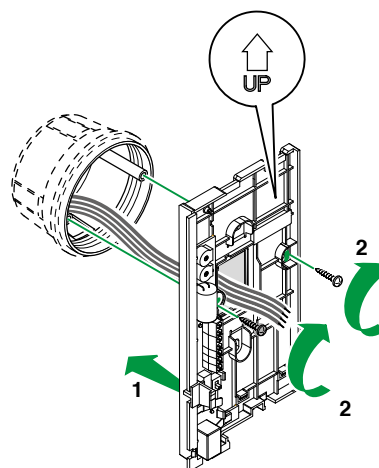

Manuale Tecnico

MINI AUDIO HANDSFREE, CITOFONO VIVAVOCE

Sistemi installativi

Manuale Tecnico

Mini Audio e Audio Handsfree

CARATTERISTICHE E FUNZIONI

								
	2701W	2702W	2703U*	2712W	2708W	2738W	2719W*	6750W*
CARATTERISTICHE GENERALI								
Sistema	Tradizionale			Semplificato 2 fili	SimplebusTop (S1)	SimplebusTop (S1 e S2)		SimplebusTop (S2)
Impianti Audio o Audio/Video	Audio e Audio/Video			Audio		Audio e Audio/Video		Audio
Installazione	Parete e Tavolo (relativo con accessorio)							Parete
Cornetta / Vivavoce	Cornetta							Vivavoce
Induction loop	-							
Colore	Bianco							
Numero pulsanti di serie	1	2					5	
Segnalazione a led	No							Sì
FUNZIONI								
Comando Apriporta	Sì	Sì	Sì	Sì	Sì	Sì	Sì	Sì
Comando Attuatore	-	Sì	Sì	Sì	Sì	Sì	Sì	Sì
Chiamata Centralino	-	-	-	-	Sì	Sì	Sì	Sì
Chiamata di Panico	-	-	-	-	-	-	Sì	Sì
Intercomunicante generale	-	-	-	-	-	-	Sì	Sì
Intercomunicante selettivo	-	-	-	-	-	-	Sì	Sì
Privacy	-	Sì	Sì	Sì	Sì	Sì	Sì	Sì
Dottore	-	-	-	-	-	-	Sì	Sì
Chiamata fuoriporta	-	-	-	-	Sì	Sì	Sì	Sì
Suoneria Elettronica	Sì	Sì	Sì	Sì	Sì	Sì	Sì	Sì
Suoneria personalizzabile	-	-	-	-	-	-	Sì	Sì
REGOLAZIONE								
Volume altoparlante	Sì							
Volume microfono	Sì							-
Volume suoneria	Sì							
CARATTERISTICHE TECNICHE								
Tensione di alimentazione	15 ÷ 16 Vdc	15 ÷ 16 Vdc	-	-	20 ÷ 28 Vdc	22 ÷ 35 Vdc	-	-
Assorbimento stand-by (mA)	0,200 ÷ 0,250 mA	0,200 ÷ 0,250 mA	-	-	0,710 ÷ 0,715 mA	0,5 ÷ 0,710 mA	-	-
Assorbimento in chiamata (mA)	0,400 ÷ 0,420 mA	0,400 ÷ 0,420 mA	-	-	20 ÷ 23 mA	25 ÷ 30 mA	-	-
Assorbimento in comunicazione (mA)	0,300 ÷ 0,350 mA	0,300 ÷ 0,350 mA	-	-	20 ÷ 22 mA	20 ÷ 23 mA	-	-
Microfono	Ø 9,6 x 6,9 mm	Ø 9,6 x 6,9 mm	Ø 9,6 x 6,9 mm	Ø 9,6 x 6,9 mm	Ø 9,6 x 6,9 mm	Ø 9,6 x 6,9 mm	Ø 9,6 x 6,9 mm	Ø 9,7 x 6,7 mm
Altoparlante	Ø 0,50 mm; Max Input Power 0,5W	Ø 0,50 mm; Max Input Power 0,5W	Ø 0,50 mm; Max Input Power 0,5W	Ø 0,50 mm; Max Input Power 0,5W	Ø 0,50 mm; Max Input Power 0,5W	Ø 0,50 mm; Max Input Power 0,5W	Ø 0,50 mm; Max Input Power 0,5W	Ø 0,50 mm; Max Input Power 0,5W
Grado IP	30							
Temperatura di funzionamento (°C)	-5/40							
Peso (Kg)	0,257 Kg							0,15 Kg
Morsetti	S,2,3,4,P1	S,2,3,4,P1,P2	A,B,C,D,E,EM	0 12 A B C P1 S- S+	L,L,CFP,CFP	L,L,CFP,CFP	L,L,CFP,CFP	L,L,CFP,CFP