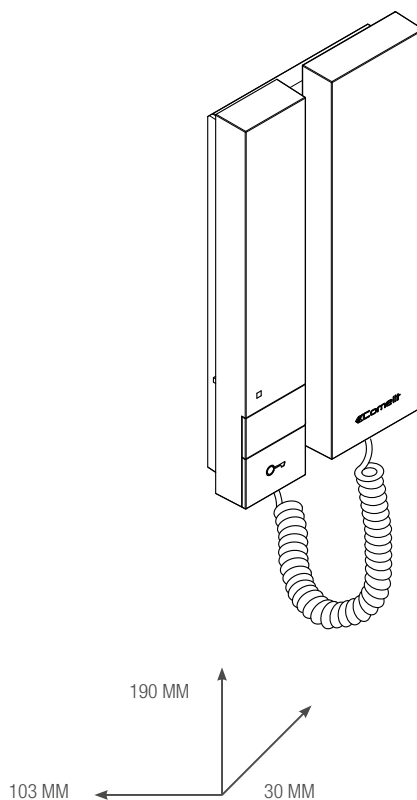

Mini Audio e Audio Handsfree

MINI AUDIO, CITOFONO CON CORNETTA

Sistemi installativi

Manuale Tecnico