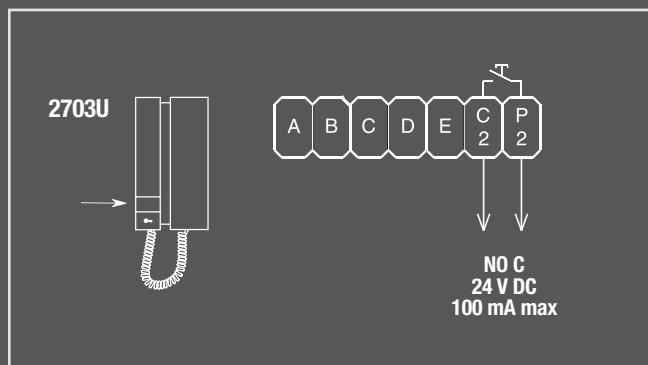

Mini Audio Universale

Sistemi compatibili

COMELIT 2703U	A	B	C	D	E	E/M
ACET	5	10	2	9	7	M
ALCAD TEL-001 - TEL002	1	3	2	5	4	E
AMPER	D	A	C	E	B	M
ATEA	2	4	3	5	1	M
AUTA	10	3	4	12	7	M
AUTA TF92	10	3	4	12	7	E
AUTELCO	P5	a	1	2	b	M
BELL SYSTEM TELEPHONE	Z	R	0	I	T	M
BITRON	9	2	6	C7	1	E
BOGEN	T	1	3	6	2	M
BPT	9	9	5	7	8	E
BPT	2	1	4	3	5	M
CENTRAMATIC	4	2	1	5	3	M
CITESA	1	4	C	B	3	M
CITOVOX	5	10	9	T	7	M
COFREL (LT TERRANEO)	T1	1	3	6	2	M
COFREL (LT TERRANEO)	6	4	1	5	3	E
COFREL 600 /603 (LT TERRANEO)	T	1	3	6	2	M
COMELIT VOX 2100 /2102 /2103	P1	3	4	1	2	M
COMELIT VOX 2101 /2104	P1	3	4	S	2	E
COMELIT CIAO 2300 /2301 /2302	P1	3	4	S	2	E
COMELIT CIAO 2304	P1	3	4	1	2	M
COMELIT OKAY 2402W /2404W /2405W	P1	3	4	S	2	E
COMELIT STYLE 2602 /2602E	P1	3	4	S	2	E
COMELIT STYLE 2603U	A	B	C	D	E	E/M
ELBEX		MIC	LOW	+	SPEC	M
ELVOX	2	6	9	+	4	M
ELVOX	7	2	4	6	1	M
ELVOX 6200	7	2	3	6E	1	E
ENTRA 97	1	2	3	5	6	M
ENTRYPHONE	3	P	F,B,G	4	L	M
ERICSSON DEPN 40101	5	3	2	1	4	M
ERICSSON DEPN 60121	3	5	1	4	7	M
FARFISA	5	1	3	6	2	M
FERMAX GONDOLA	4	1	3	V/5	2	M
FERMAX REKTO TF-4	P	A	C	E	B	M
FRINGE	2	3	1	4,*	6	E/M

	A	B	C	D	E	E/M
GAME	P	2	3	Z	1	M
GIRO	2	3	1	4	6	M
GOLMAR	X	M	A	N	S	E/M
GOLMAR	C2	5	3	7	10	E
GOLMAR	11	5	3	12	4	M
GOLMAR T-600	T	1	3	6	2	M
GOLAMR T810B	P1	5	3	7	10	M
GOLAMR T-2800	4	5	3	7	10	M
LT TERRANEO (COFREL)	T1	1	3	6	2	M
LT TERRANEO (COFREL)	6	4	1	5	3	E
LT TERRANEO (COFREL) 600 /603	T	1	3	6	2	M
MM DI MARCHESI	1	3	2	5	4	M
OSTELVI	9	2	6	7	1	M
PORMAT	4	3	2	V	1	M
RIPOLLES	3	1	8	4	2	M
RITTO ELEGANT 40518	11	12	13	15	14	E
SAFNAT	4	1	2	V	3	M
SELTI	5	1	3	6	2	M
SIEDLE HT611-01	I	12	9/C	7	11	M
SPRINT	"/"	1	3	6	2	M
STR NH200	1	M	0	T	S	M
STR NH205	1	M	0	T	S	E
TAGRA	8	2	6	4	1	M
TEGUI GL	3	4	2	1	5	M
TEGUI HORIZON	3	4	2	1	5	E/M
TELEVES	4	2	3	T	1	M
TESLA DDZ 85	1	2	3	4	6	M
TESLA DDZ 93	Z	2	3	4	6	M
TUNE	8	2	6	4	1	M
URMET 730/1	9	2	6	7	1	M
URMET DOMUS 1131-1132-1133	9	2	6	CA	1	E
URMET DOMUS 1130	9	2	10	7	1	M
URMET DOMUS 1134	9	2	6	CA	1	E
VIDEX	5	1	3	4	2	E
VIDEX	5	1	7	6	2	M
YUS PHONE	EL	T	-	B/PT	R	M
FRINGE	2	3	1	4,*	6	E/M