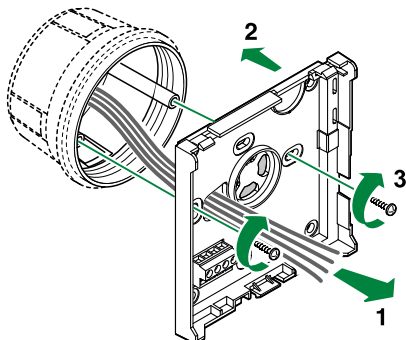

Manuale Tecnico

MINI AUDIO HANDSFREE, CITOFONO VIVAVOCE

Sistemi installativi

Manuale Tecnico

Mini Audio e Audio Handsfree

CARATTERISTICHE E FUNZIONI

								
	2701W	2702W	2703U*	2712W	2708W	2738W	2719W*	6750W*
CARATTERISTICHE GENERALI								
Sistema	Tradizionale			Semplificato 2 fili	SimplebusTop (S1)	SimplebusTop (S1 e S2)		SimplebusTop (S2)
Impianti Audio o Audio/Video	Audio e Audio/Video			Audio		Audio e Audio/Video		Audio
Installazione	Parete e Tavolo (relativo con accessorio)							Parete
Cornetta / Vivavoce	Cornetta							Vivavoce
Induction loop	-							
Colore	Bianco							
Numero pulsanti di serie	1	2					5	
Segnalazione a led	No							Sì
FUNZIONI								
Comando Apriporta	Sì	Sì	Sì	Sì	Sì	Sì	Sì	Sì
Comando Attuatore	-	Sì	Sì	Sì	Sì	Sì	Sì	Sì
Chiamata Centralino	-	-	-	-	Sì	Sì	Sì	Sì
Chiamata di Panico	-	-	-	-	-	-	Sì	Sì
Intercomunicante generale	-	-	-	-	-	-	Sì	Sì
Intercomunicante selettivo	-	-	-	-	-	-	Sì	Sì
Privacy	-	Sì	Sì	Sì	Sì	Sì	Sì	Sì
Dottore	-	-	-	-	-	-	Sì	Sì
Chiamata fuoriporta	-	-	-	-	Sì	Sì	Sì	Sì
Suoneria Elettronica	Sì	Sì	Sì	Sì	Sì	Sì	Sì	Sì
Suoneria personalizzabile	-	-	-	-	-	-	Sì	Sì
REGOLAZIONE								
Volume altoparlante	Sì							
Volume microfono	Sì							-
Volume suoneria	Sì							
CARATTERISTICHE TECNICHE								
Tensione di alimentazione	15 ÷ 16 Vdc	15 ÷ 16 Vdc	-	-	20 ÷ 28 Vdc	22 ÷ 35 Vdc	-	-
Assorbimento stand-by (mA)	0,200 ÷ 0,250 mA	0,200 ÷ 0,250 mA	-	-	0,710 ÷ 0,715 mA	0,5 ÷ 0,710 mA	-	-
Assorbimento in chiamata (mA)	0,400 ÷ 0,420 mA	0,400 ÷ 0,420 mA	-	-	20 ÷ 23 mA	25 ÷ 30 mA	-	-
Assorbimento in comunicazione (mA)	0,300 ÷ 0,350 mA	0,300 ÷ 0,350 mA	-	-	20 ÷ 22 mA	20 ÷ 23 mA	-	-
Microfono	Ø 9,6 x 6,9 mm	Ø 9,6 x 6,9 mm	Ø 9,6 x 6,9 mm	Ø 9,6 x 6,9 mm	Ø 9,6 x 6,9 mm	Ø 9,6 x 6,9 mm	Ø 9,6 x 6,9 mm	Ø 9,7 x 6,7 mm
Altoparlante	Ø 0,50 mm; Max Input Power 0,5W	Ø 0,50 mm; Max Input Power 0,5W	Ø 0,50 mm; Max Input Power 0,5W	Ø 0,50 mm; Max Input Power 0,5W	Ø 0,50 mm; Max Input Power 0,5W	Ø 0,50 mm; Max Input Power 0,5W	Ø 0,50 mm; Max Input Power 0,5W	Ø 0,50 mm; Max Input Power 0,5W
Grado IP	30							
Temperatura di funzionamento (°C)	-5/40							
Peso (Kg)	0,257 Kg							0,15 Kg
Morsetti	S,2,3,4,P1	S,2,3,4,P1,P2	A,B,C,D,E,EM	0 12 A B C P1 S- S+	L,L,CFP,CFP	L,L,CFP,CFP	L,L,CFP,CFP	L,L,CFP,CFP