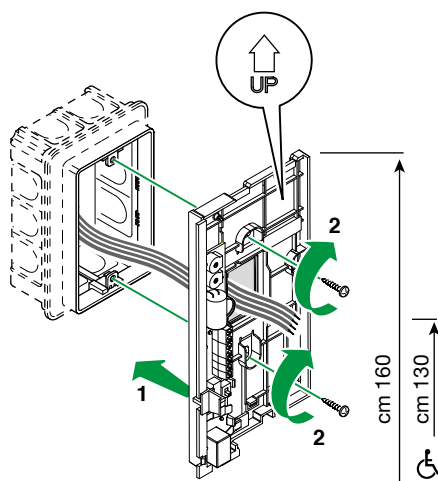

Manuale Tecnico

MINI AUDIO HANDSFREE, CITOFONO VIVAVOCE

Sistemi installativi

Manuale Tecnico

Mini Audio e Audio Handsfree

CARATTERISTICHE E FUNZIONI

								
	2701W	2702W	2703U*	2712W	2708W	2738W	2719W*	6750W*
CARATTERISTICHE GENERALI								
Sistema	Tradizionale			Semplificato 2 fili	SimplebusTop (S1)	SimplebusTop (S1 e S2)		SimplebusTop (S2)
Impianti Audio o Audio/Video	Audio e Audio/Video			Audio		Audio e Audio/Video		Audio
Installazione	Parete e Tavolo (relativo con accessorio)							Parete
Cornetta / Vivavoce	Cornetta							Vivavoce
Induction loop	-							
Colore	Bianco							
Numero pulsanti di serie	1	2					5	
Segnalazione a led	No							Sì
FUNZIONI								
Comando Apriporta	Sì	Sì	Sì	Sì	Sì	Sì	Sì	Sì
Comando Attuatore	-	Sì	Sì	Sì	Sì	Sì	Sì	Sì
Chiamata Centralino	-	-	-	-	Sì	Sì	Sì	Sì
Chiamata di Panico	-	-	-	-	-	-	Sì	Sì
Intercomunicante generale	-	-	-	-	-	-	Sì	Sì
Intercomunicante selettivo	-	-	-	-	-	-	Sì	Sì
Privacy	-	Sì	Sì	Sì	Sì	Sì	Sì	Sì
Dottore	-	-	-	-	-	-	Sì	Sì
Chiamata fuoriporta	-	-	-	-	Sì	Sì	Sì	Sì
Suoneria Elettronica	Sì	Sì	Sì	Sì	Sì	Sì	Sì	Sì
Suoneria personalizzabile	-	-	-	-	-	-	Sì	Sì
REGOLAZIONE								
Volume altoparlante	Sì							
Volume microfono	Sì							-
Volume suoneria	Sì							
CARATTERISTICHE TECNICHE								
Tensione di alimentazione	15 ÷ 16 Vdc	15 ÷ 16 Vdc	-	-	20 ÷ 28 Vdc	22 ÷ 35 Vdc	-	-
Assorbimento stand-by (mA)	0,200 ÷ 0,250 mA	0,200 ÷ 0,250 mA	-	-	0,710 ÷ 0,715 mA	0,5 ÷ 0,710 mA	-	-
Assorbimento in chiamata (mA)	0,400 ÷ 0,420 mA	0,400 ÷ 0,420 mA	-	-	20 ÷ 23 mA	25 ÷ 30 mA	-	-
Assorbimento in comunicazione (mA)	0,300 ÷ 0,350 mA	0,300 ÷ 0,350 mA	-	-	20 ÷ 22 mA	20 ÷ 23 mA	-	-
Microfono	Ø 9,6 x 6,9 mm	Ø 9,6 x 6,9 mm	Ø 9,6 x 6,9 mm	Ø 9,6 x 6,9 mm	Ø 9,6 x 6,9 mm	Ø 9,6 x 6,9 mm	Ø 9,6 x 6,9 mm	Ø 9,7 x 6,7 mm
Altoparlante	Ø 0,50 mm; Max Input Power 0,5W	Ø 0,50 mm; Max Input Power 0,5W	Ø 0,50 mm; Max Input Power 0,5W	Ø 0,50 mm; Max Input Power 0,5W	Ø 0,50 mm; Max Input Power 0,5W	Ø 0,50 mm; Max Input Power 0,5W	Ø 0,50 mm; Max Input Power 0,5W	Ø 0,50 mm; Max Input Power 0,5W
Grado IP	30							
Temperatura di funzionamento (°C)	-5/40							
Peso (Kg)	0,257 Kg							0,15 Kg
Morsetti	S,2,3,4,P1	S,2,3,4,P1,P2	A,B,C,D,E,EM	0 12 A B C P1 S- S+	L,L,CFP,CFP	L,L,CFP,CFP	L,L,CFP,CFP	L,L,CFP,CFP