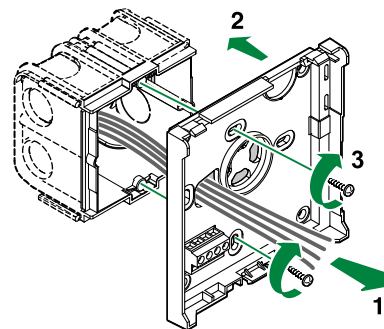

Manuale Tecnico

MINI AUDIO HANDSFREE, CITOFONO VIVAVOCE

Sistemi installativi

Manuale Tecnico

Mini Audio e Audio Handsfree

CARATTERISTICHE E FUNZIONI

								
	2701W	2702W	2703U*	2712W	2708W	2738W	2719W*	6750W*
CARATTERISTICHE GENERALI								
Sistema	Tradizionale			Semplificato 2 fili	SimplebusTop (S1)	SimplebusTop (S1 e S2)		SimplebusTop (S2)
Impianti Audio o Audio/Video	Audio e Audio/Video			Audio		Audio e Audio/Video		Audio
Installazione	Parete e Tavolo (relativo con accessorio)							Parete
Cornetta / Vivavoce	Cornetta							Vivavoce
Induction loop	-							
Colore	Bianco							
Numero pulsanti di serie	1	2					5	
Segnalazione a led	No							Sì
FUNZIONI								
Comando Apriporta	Sì	Sì	Sì	Sì	Sì	Sì	Sì	Sì
Comando Attuatore	-	Sì	Sì	Sì	Sì	Sì	Sì	Sì
Chiamata Centralino	-	-	-	-	Sì	Sì	Sì	Sì
Chiamata di Panico	-	-	-	-	-	-	Sì	Sì
Intercomunicante generale	-	-	-	-	-	-	Sì	Sì
Intercomunicante selettivo	-	-	-	-	-	-	Sì	Sì
Privacy	-	Sì	Sì	Sì	Sì	Sì	Sì	Sì
Dottore	-	-	-	-	-	-	Sì	Sì
Chiamata fuoriporta	-	-	-	-	Sì	Sì	Sì	Sì
Suoneria Elettronica	Sì	Sì	Sì	Sì	Sì	Sì	Sì	Sì
Suoneria personalizzabile	-	-	-	-	-	-	Sì	Sì
REGOLAZIONE								
Volume altoparlante	Sì							
Volume microfono	Sì							-
Volume suoneria	Sì							
CARATTERISTICHE TECNICHE								
Tensione di alimentazione	15 ÷ 16 Vdc	15 ÷ 16 Vdc	-	-	20 ÷ 28 Vdc	22 ÷ 35 Vdc	-	-
Assorbimento stand-by (mA)	0,200 ÷ 0,250 mA	0,200 ÷ 0,250 mA	-	-	0,710 ÷ 0,715 mA	0,5 ÷ 0,710 mA	-	-
Assorbimento in chiamata (mA)	0,400 ÷ 0,420 mA	0,400 ÷ 0,420 mA	-	-	20 ÷ 23 mA	25 ÷ 30 mA	-	-
Assorbimento in comunicazione (mA)	0,300 ÷ 0,350 mA	0,300 ÷ 0,350 mA	-	-	20 ÷ 22 mA	20 ÷ 23 mA	-	-
Microfono	Ø 9,6 x 6,9 mm	Ø 9,6 x 6,9 mm	Ø 9,6 x 6,9 mm	Ø 9,6 x 6,9 mm	Ø 9,6 x 6,9 mm	Ø 9,6 x 6,9 mm	Ø 9,6 x 6,9 mm	Ø 9,7 x 6,7 mm
Altoparlante	Ø 0,50 mm; Max Input Power 0,5W	Ø 0,50 mm; Max Input Power 0,5W	Ø 0,50 mm; Max Input Power 0,5W	Ø 0,50 mm; Max Input Power 0,5W	Ø 0,50 mm; Max Input Power 0,5W	Ø 0,50 mm; Max Input Power 0,5W	Ø 0,50 mm; Max Input Power 0,5W	Ø 0,50 mm; Max Input Power 0,5W
Grado IP	30							
Temperatura di funzionamento (°C)	-5/40							
Peso (Kg)	0,257 Kg							0,15 Kg
Morsetti	S,2,3,4,P1	S,2,3,4,P1,P2	A,B,C,D,E,EM	0 12 A B C P1 S- S+	L,L,CFP,CFP	L,L,CFP,CFP	L,L,CFP,CFP	L,L,CFP,CFP