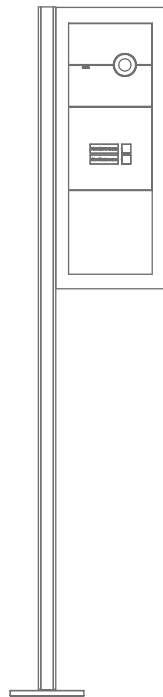

- Posto esterno audio e audio/video
- Moduli in acciaio inox AISI 316
- I moduli, nella versione analogica, sono privi di tasti a escursione meccanica
- Installazione a incasso
- Disponibile per sistema 2 fili e IP
- Possibilità di aggiungere la cassetta postale
- Possibilità di personalizzare sia la composizione del posto esterno che le informazioni presenti su di esso

PER INFORMAZIONI CONTATTARE COMELIT