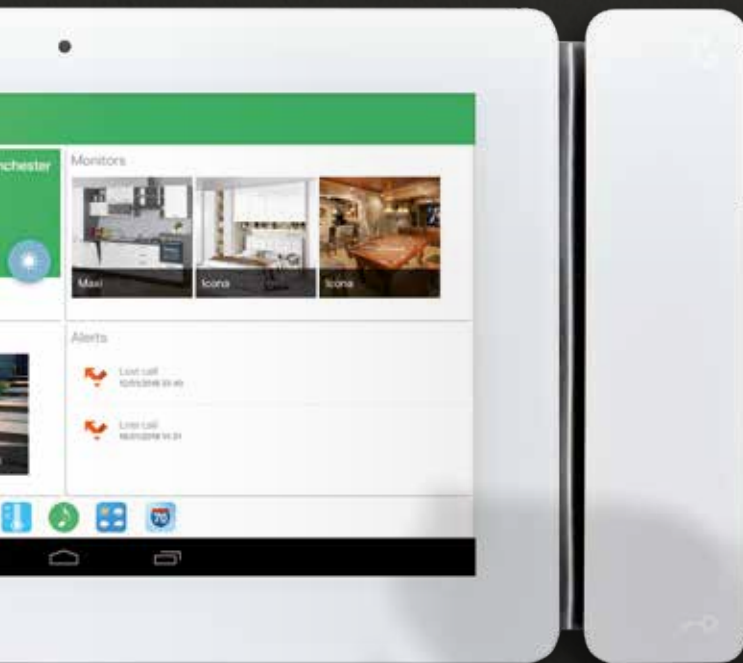

LUCI

ANTINTRUSIONE

ALLARMI

PER IL CONDOMINIO

Utilizza l'applicazione del condominio per verificare se sono presenti messaggi da parte dell'amministratore oppure effettuare le prenotazioni per i servizi comuni condominiali.

BLOG DEL CONDOMINIO

MESSAGGI DELL'AMMINISTRATORE

GESTIONE AREE COMUNI

COMUNICAZIONI INTRAPPARTAMENTO

LE APP

Maxi con Android é il videocitofono che permette di controllare i diversi sistemi per la gestione della **tua casa**. Nativamente collegato al **Comelit App Store**, offre una selezione base di app rapidamente scaricabili e installabili, a seconda delle tue esigenze. Non solo, oltre alle app di default disponibili nel Comelit App Store, l'installatore potrà, in fase di progettazione dell'impianto, **richiedere l'integrazione* di app dedicate** ai diversi servizi della casa (prenotazione di servizi condominiali, gestione di sistemi per l'antintrusione, la videosorveglianza e la domotica). Il multi-tasking, la flessibilità e l'interfaccia user-friendly ne fanno uno strumento di controllo senza pari.

*La fattibilità della richiesta sarà valutata da Comelit Group S.p.A. in base a requisiti tecnici e commerciali.

NAVIGAZIONE WEB

Non un semplice videofonino. Maxi con Android si presenta come un **vero e proprio tablet**, offrendo un unico dispositivo per la gestione di tutti i tuoi sistemi domestici. Hai voglia di visitare quel sito di cui ti hanno appena parlato? Magari ascoltandoti una playlist di sottofondo? Con Maxi con Android tutto questo è possibile. Puoi **navigare il web** proprio come faresti con il tuo cellulare, con facilità e senza alcun tipo di restrizione. Per ordinare il cibo con un click o vedere quel video su come fare la pasta in casa e perchè no anche per prenotare il tuo driver prima di uscire di casa! Sfrutta al massimo le **potenzialità** del tuo videofonino!