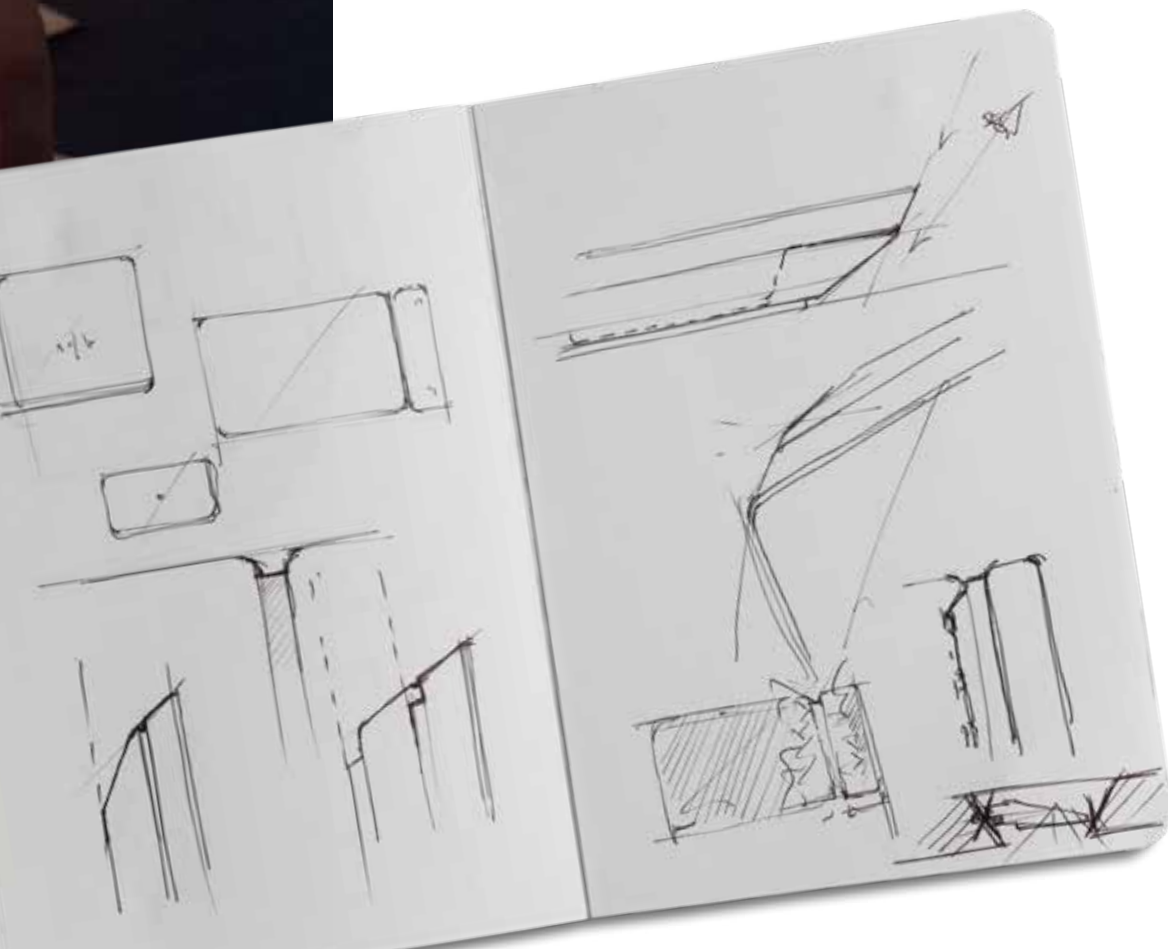

STILE ITALIANO

Maxi con Android **traduce in tecnologia la tradizione sartoriale italiana**. Come un abito su misura noi offriamo un videocitofono "cucito" sulle tue necessità. Ispirato dai maestri del minimalismo, facile da utilizzare ed altamente customizzato, Maxi con Android è un dispositivo personalizzabile, dall'interfaccia estremamente accessibile e insignito di **prestigiosi riconoscimenti** internazionali in materia di **design industriale**. Ampio schermo a 7 pollici, spessore minimo, tasti sensitive touch e la possibilità di installare le app che soddisfano al meglio le tue esigenze. Stile e performance si fondono, in un videocitofono all'altezza dei tuoi bisogni, fatto su misura per te.

DESIGN
MILANO