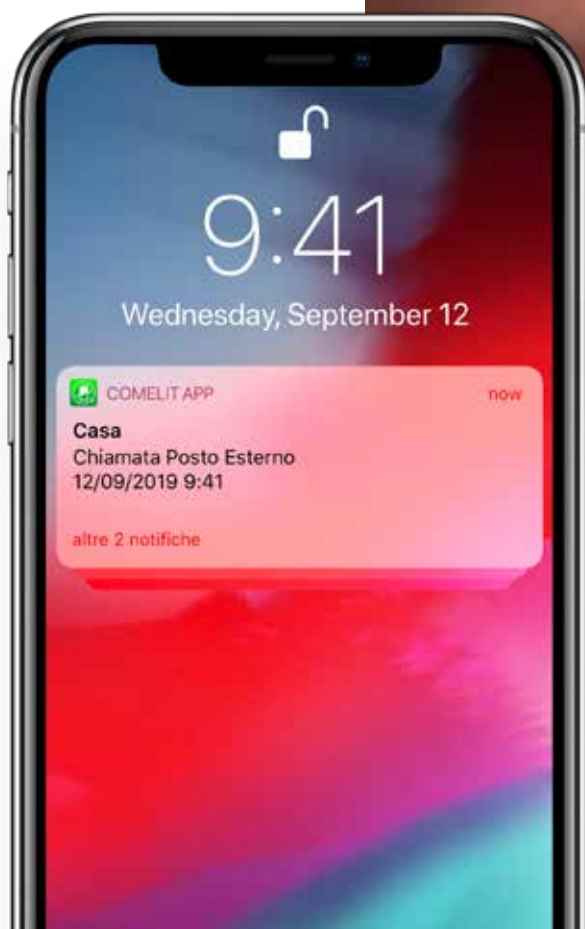

RISPONDI OVUNQUE

Con le sue funzionalità avanzate, **Comelit App** ti dà la possibilità di tenere sotto controllo casa tua, anche quando non ci sei. Non dovrai più preoccuparti che qualcuno non ti trovi quando sei assente: ogni volta che qualcuno suona il tuo campanello, grazie ai moduli aggiuntivi (1456B o 1456S), la chiamata sarà inoltrata direttamente sul tuo smartphone. Potrai rispondere in tempo reale, **ovunque tu sia**. Ma non finisce qui, grazie alla **funzione intercomunicante monitor-smartphone** potrai effettuare videochiamate dal tuo cellulare al videocitofono e viceversa, per comunicare proprio come se fossi a casa. Annulla le distanze con Comelit App: sarai sempre raggiungibile, **ovunque**.

Comelit App