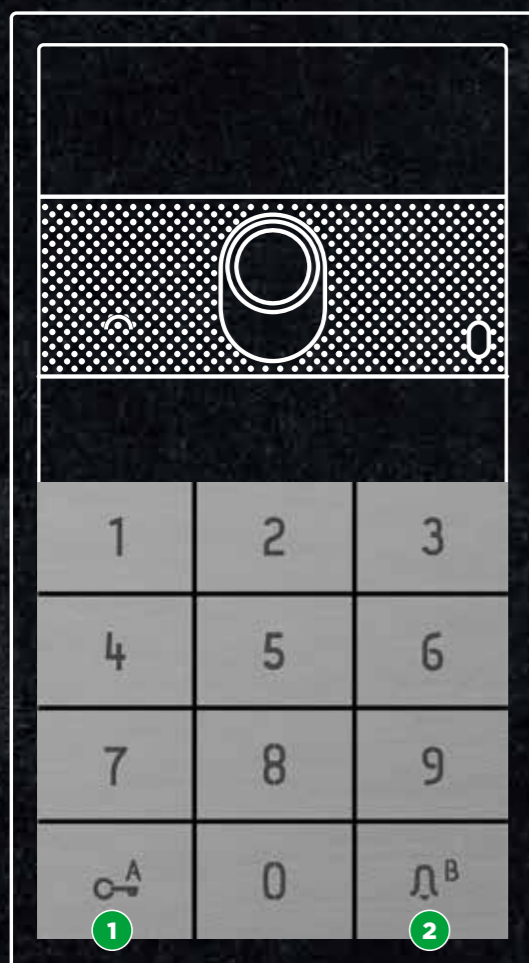

IL KEYPAD PIÙ SMART MAI ESISTITO

L'innovativo modulo a **tastiera numerica**, permette sia di utilizzare i classici **codici apriporta** sia di **effettuare chiamate** tramite codice, diminuendo così il numero di moduli minimi necessari e di conseguenza contenere i costi. Funziona sia in modalità stand-alone per l'apertura dei varchi, sia abbinato al solo modulo audio o audio/video, come ad altri moduli come la rubrica digitale, moduli con lettori di prossimità, o in aggiunta alla classica pulsantiera a pulsanti.

- 1 Pulsante per funzione apriporta
- 2 Pulsante per funzione chiamata
- 3 Lettore di prossimità

- 4 Rubrica digitale
- 5 Pulsanti classici
- 6 Modulo Audio/Video