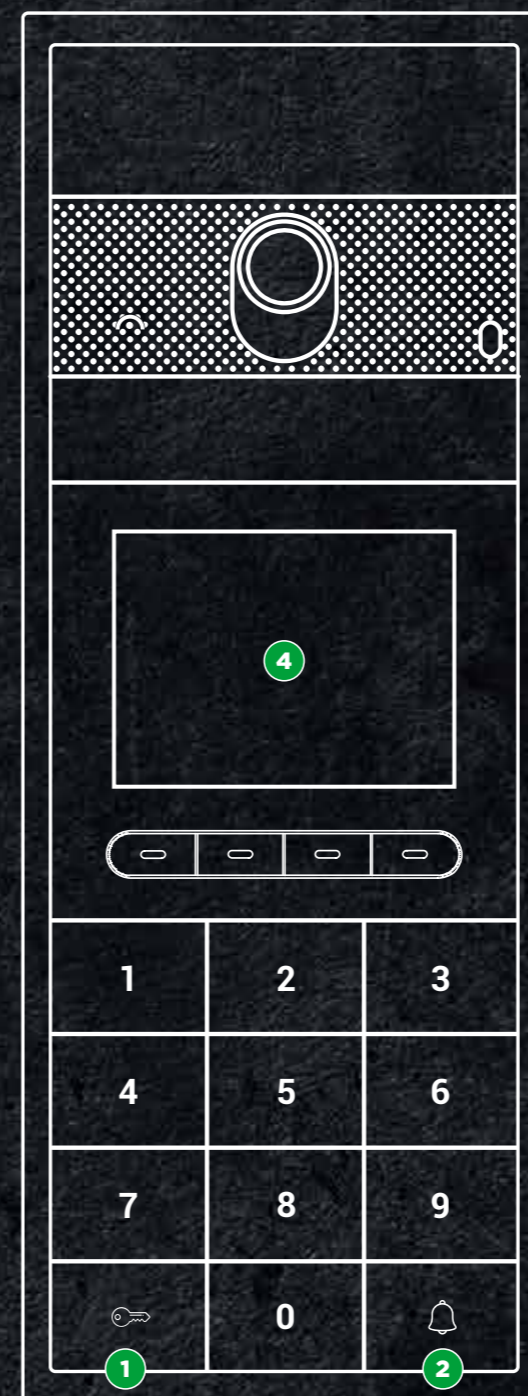

IL KEYPAD PIÙ SMART MAI ESISTITO

L'innovativo modulo a **tastiera numerica**, permette sia di utilizzare i classici **codici apriporta** sia di **effettuare chiamate** tramite codice, diminuendo così il numero di moduli minimi necessari e di conseguenza contenere i costi. Funziona sia in modalità stand-alone per l'apertura dei varchi, sia abbinato al solo modulo audio o audio/video, come ad altri moduli come la rubrica digitale, moduli con lettori di prossimità, o in aggiunta alla classica pulsantiera a pulsanti.

- 1 Pulsante per funzione apriporta
- 2 Pulsante per funzione chiamata
- 3 Lettore di prossimità

- 4 Rubrica digitale
- 5 Pulsanti classici
- 6 Modulo Audio/Video