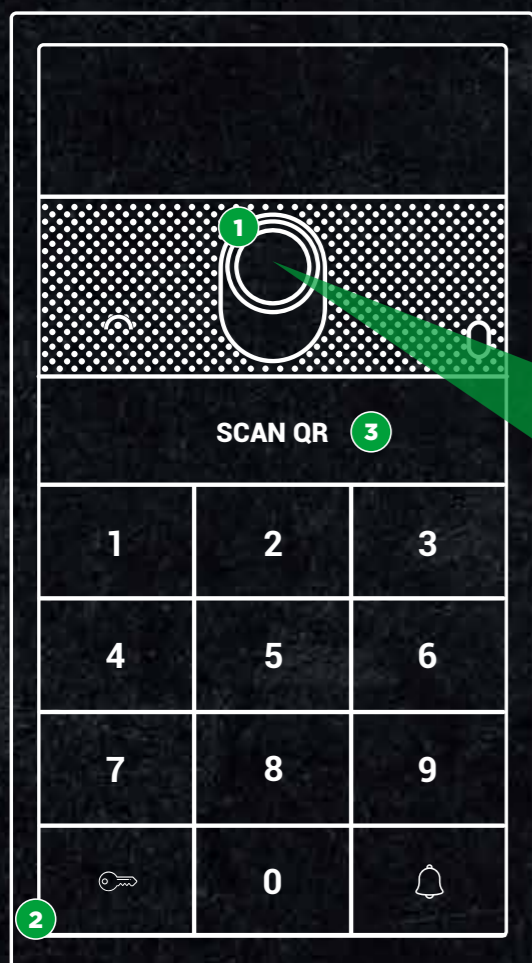

- 1 Pulsanti fisici
- 2 Rubrica a scorrimento con pulsanti
- 3 Schermata di chiamata in corso
- 4 Ricerca utenti per ordine alfabetico
- 5 Ricerca tramite palazzina
- 6 Codice apriporta*
- 7 Apertura con lettore di prossimità**

*disponibile solo se abbinato a keypad

**disponibile solo se abbinato ai moduli con lettore

IL KEYPAD PIÙ SMART MAI ESISTITO

L'innovativo modulo a **tastiera numerica**, permette sia di utilizzare i classici **codici apriporta** sia di **effettuare chiamate** tramite codice, diminuendo così il numero di moduli minimi necessari e di conseguenza contenere i costi. Funziona sia in modalità stand-alone per l'apertura dei varchi, sia abbinato al solo modulo audio o audio/video, come ad altri moduli come la rubrica digitale, moduli con lettori di prossimità, o in aggiunta alla classica pulsantiera a pulsanti.

- 1 Pulsante per funzione apriporta
- 2 Pulsante per funzione chiamata
- 3 Lettore di prossimità

- 4 Rubrica digitale
- 5 Pulsanti classici
- 6 Modulo Audio/Video

QR CODE

CODICE NUMERICO

CODICI TEMPORANEI