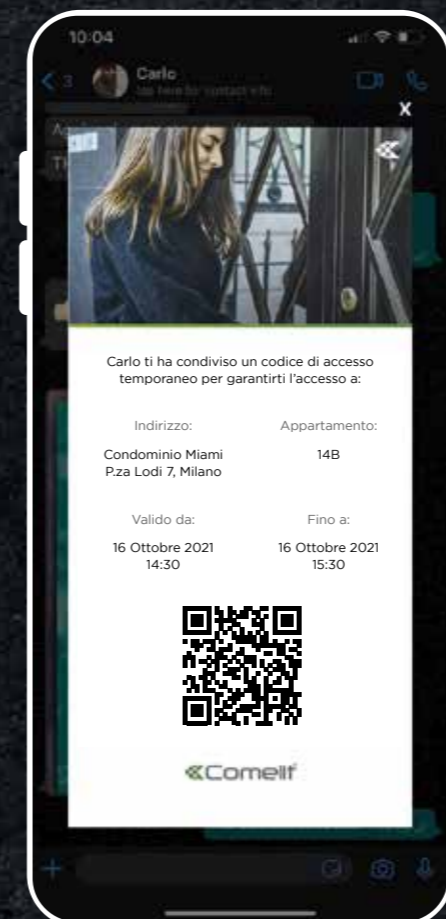

QR CODE

CODICI TEMPORANEI

- 1 Il modulo Audio/Video della versione ViP può leggere il QR code
- 2 Il Keypad (come il modulo touchscreen) può essere utilizzato per comporre il codice apriporta temporaneo
- 3 Pulsante per attivazione lettore QR code

Aspetti ospiti e non vuoi che suonino il campanello uno dopo l'altro? Sei fuori casa e non puoi rispondere alla dog sitter? Genera delle chiavi virtuali d'accesso* per i tuoi visitatori! Questi codici possono essere dei classici codici numerici, digitabili sia sulla pulsantiera touch sia

sul keypad, o dei QR code scansionabili direttamente dalla telecamera del modulo audio/video. Possono essere abilitati per un accesso ricorrente, o limitati in una determinata finestra di tempo come per un ospite di un B&B.

*disponibili solo su impianti con MUG o 1456S

VIRTUAL KEYS