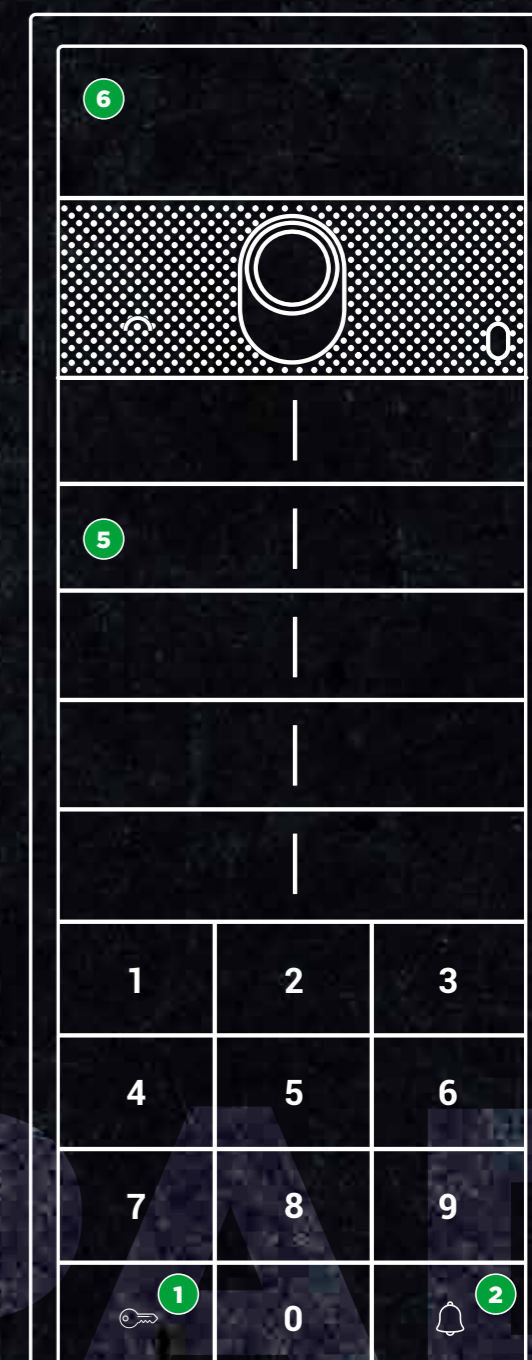

IL KEYPAD PIÙ SMART MAI ESISTITO

L'innovativo modulo a **tastiera numerica**, permette sia di utilizzare i classici **codici apriporta** sia di **effettuare chiamate** tramite codice, diminuendo così il numero di moduli minimi necessari e di conseguenza contenere i costi. Funziona sia in modalità stand-alone per l'apertura dei varchi, sia abbinato al solo modulo audio o audio/video, come ad altri moduli come la rubrica digitale, moduli con lettori di prossimità, o in aggiunta alla classica pulsantiera a pulsanti.

- 1 Pulsante per funzione apriporta
- 2 Pulsante per funzione chiamata
- 3 Lettore di prossimità

- 4 Rubrica digitale
- 5 Pulsanti classici
- 6 Modulo Audio/Video