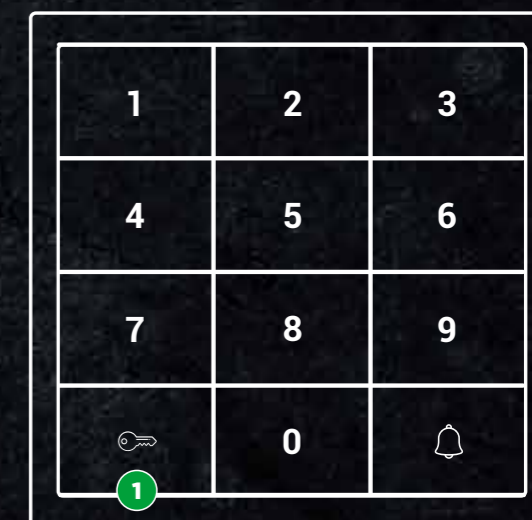

IL KEYPAD PIÙ SMART MAI ESISTITO

L'innovativo modulo a **tastiera numerica**, permette sia di utilizzare i classici **codici apriporta** sia di **effettuare chiamate** tramite codice, diminuendo così il numero di moduli minimi necessari e di conseguenza contenere i costi. Funziona sia in modalità stand-alone per l'apertura dei varchi, sia abbinato al solo modulo audio o audio/video, come ad altri moduli come la rubrica digitale, moduli con lettori di prossimità, o in aggiunta alla classica pulsantiera a pulsanti.

- 1 Pulsante per funzione apriporta
- 2 Pulsante per funzione chiamata
- 3 Lettore di prossimità

- 4 Rubrica digitale
- 5 Pulsanti classici
- 6 Modulo Audio/Video