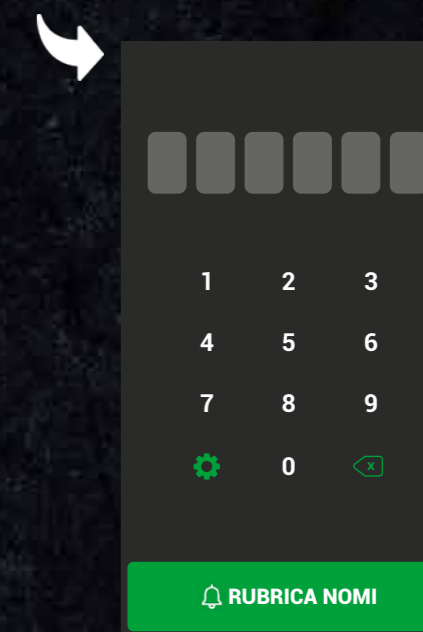

3 MODALITÀ DI CHIAMATA

Con Ultra abbiamo pensato proprio a tutto! Tre modalità o layout di chiamata pensate per ogni necessità, programmabili direttamente dalla pulsantiera per trovare la soluzione più adatta al sito.

1 Pulsante che apre la schermata di inserimento codice personale