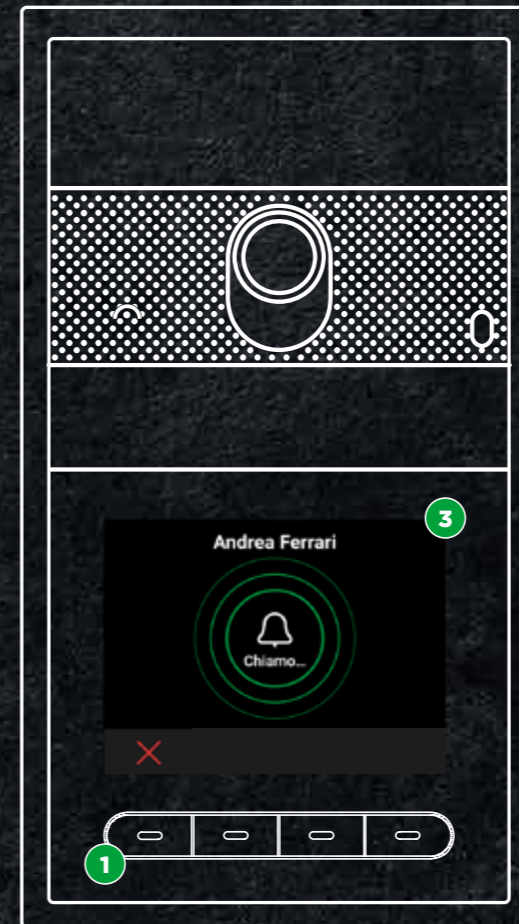

LA SCELTA COMPATTA

Ultra è disponibile anche in versione **Rubrica Digitale** con display a colori da 3,5" e **pulsanti meccanici retroilluminati**. Permette di memorizzare fino a 1500 nomi con la possibilità di **personalizzare i pulsanti** per rendere più veloce la ricerca o categorizzando i professionisti, come medici o avvocati.

Il modulo Rubrica Digitale funziona **sia da solo sia in abbinamento con altri moduli**, come la Tastiera Numerica (che permette sia di chiamare l'interno desiderato, sia di aprire la porta mediante codice segreto) o come i moduli per leggere chiavette e carte di prossimità.

- 1 Pulsanti fisici
- 2 Rubrica a scorrimento con pulsanti
- 3 Schermata di chiamata in corso
- 4 Ricerca utenti per ordine alfabetico
- 5 Ricerca tramite palazzina
- 6 Codice apriporta*
- 7 Apertura con lettore di prossimità**

*disponibile solo se abbinato a keypad

**disponibile solo se abbinato ai moduli con lettore