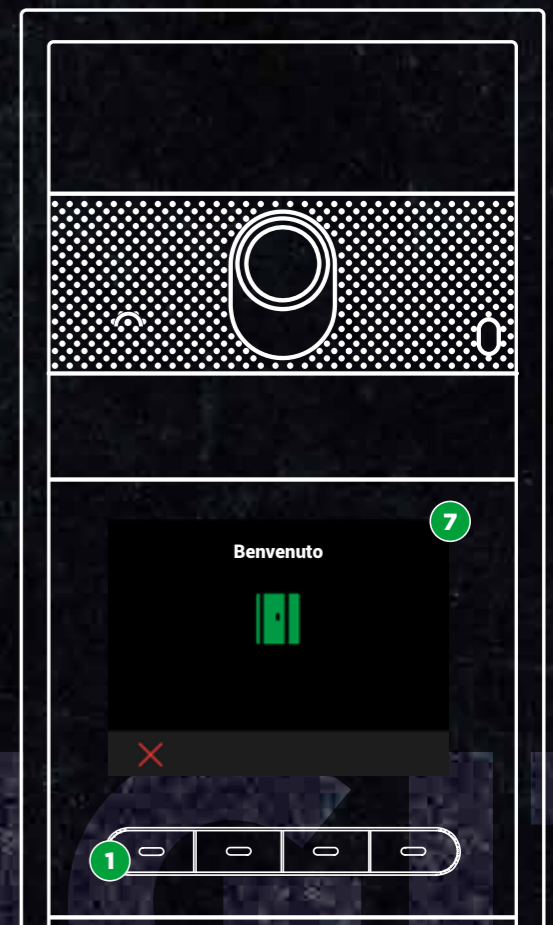

LA SCELTA COMPATTA

Ultra è disponibile anche in versione **Rubrica Digitale** con display a colori da 3,5" e **pulsanti meccanici retroilluminati**. Permette di memorizzare fino a 1500 nomi con la possibilità di **personalizzare i pulsanti** per rendere più veloce la ricerca o categorizzando i professionisti, come medici o avvocati.

Il modulo Rubrica Digitale funziona **sia da solo sia in abbinamento con altri moduli**, come la Tastiera Numerica (che permette sia di chiamare l'interno desiderato, sia di aprire la porta mediante codice segreto) o come i moduli per leggere chiavette e carte di prossimità.

- 1 Pulsanti fisici
- 2 Rubrica a scorrimento con pulsanti
- 3 Schermata di chiamata in corso
- 4 Ricerca utenti per ordine alfabetico
- 5 Ricerca tramite palazzina
- 6 Codice apriporta*
- 7 Apertura con lettore di prossimità**

*disponibile solo se abbinato a keypad

**disponibile solo se abbinato ai moduli con lettore