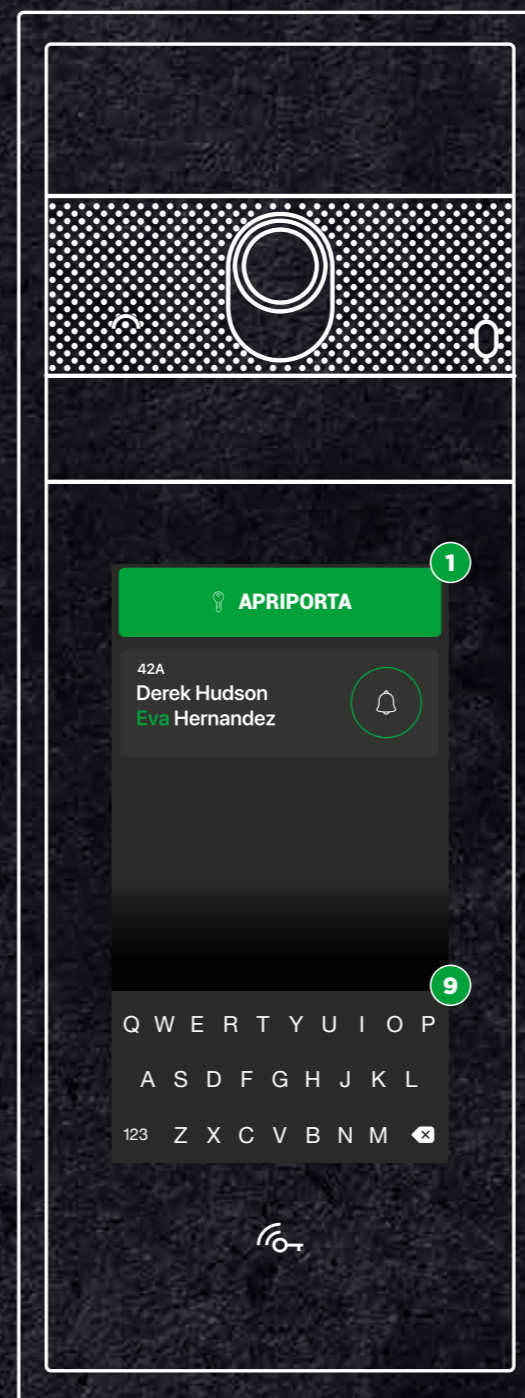

RUBRICA NOMI

In questa modalità, Ultra permette di ricercare un utente solo scorrendo il dito sullo schermo come se fosse uno smartphone o scorrendo intere pagine con le frecce verdi.

CHIAMATA DIRETTA

In questa modalità, spesso accompagnata da moduli informativi, basta digitare il codice dell'utente desiderato per far partire la chiamata.

RICERCA NOMI

La ricerca nomi può essere fissa come modalità di chiamata o raggiunta dalla lente nella modalità rubrica. Basta digitare un nome o parte di esso per visualizzare il pulsante digitale relativo.

3 MODALITÀ DI CHIAMATA

Con Ultra abbiamo pensato proprio a tutto! Tre modalità o layout di chiamata pensate per ogni necessità, programmabili direttamente dalla pulsantiera per trovare la soluzione più adatta al sito.

1 Pulsante che apre la schermata di inserimento codice personale

2 Pulsante digitale con doppio nome

3 Pulsante digitale nome singolo

4 Pulsante digitale con logo

5 Frecce per scorrimento rubrica

6 Lente per ricerca tramite tastiera

7 Simbolo per chiavi RFID

8 Tastierino per codice utente

9 Tastiera per ricerca utente