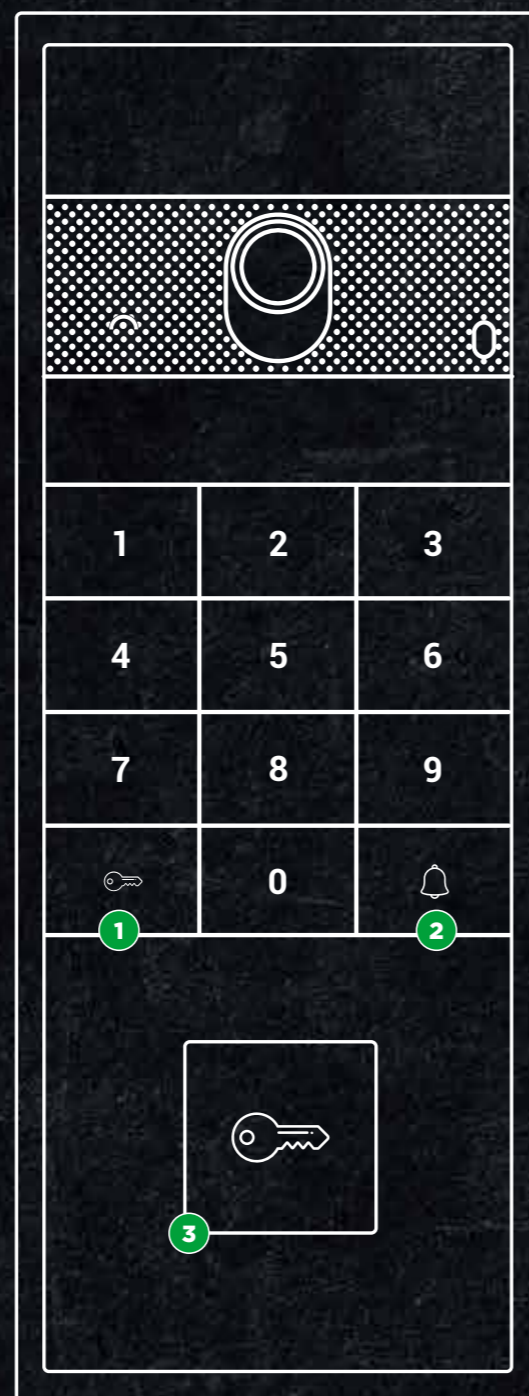

IL KEYPAD PIÙ SMART MAI ESISTITO

L'innovativo modulo a **tastiera numerica**, permette sia di utilizzare i classici **codici apriporta** sia di **effettuare chiamate** tramite codice, diminuendo così il numero di moduli minimi necessari e di conseguenza contenere i costi. Funziona sia in modalità stand-alone per l'apertura dei varchi, sia abbinato al solo modulo audio o audio/video, come ad altri moduli come la rubrica digitale, moduli con lettori di prossimità, o in aggiunta alla classica pulsantiera a pulsanti.

- 1 Pulsante per funzione apriporta
- 2 Pulsante per funzione chiamata
- 3 Lettore di prossimità

- 4 Rubrica digitale
- 5 Pulsanti classici
- 6 Modulo Audio/Video