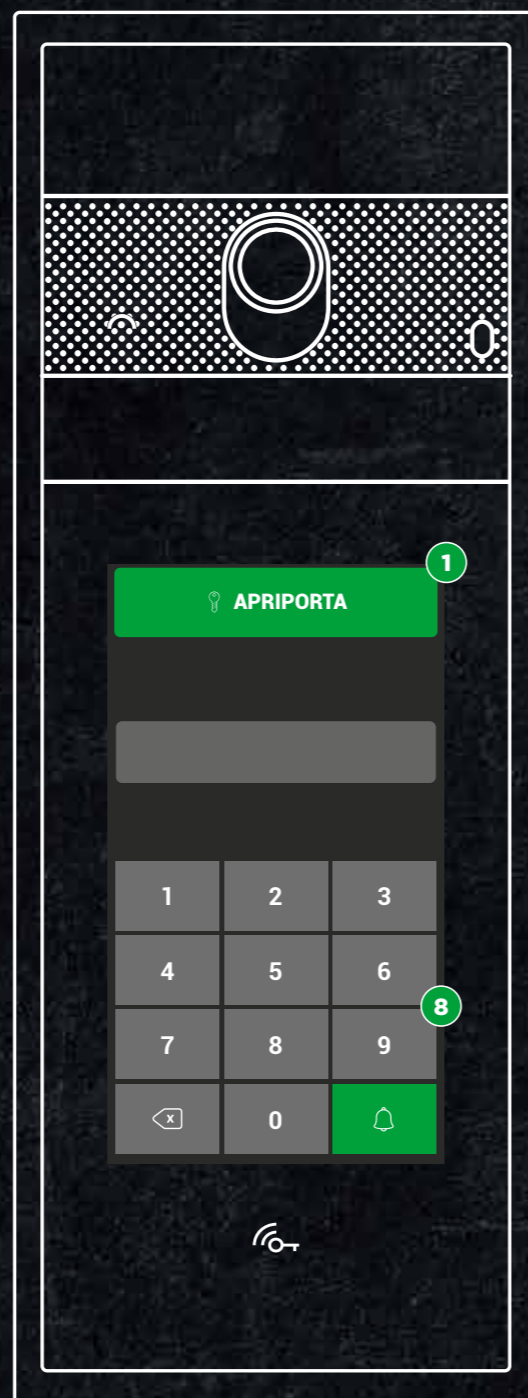

CHIAMATA DIRETTA

In questa modalità, spesso accompagnata da moduli informativi, basta digitare il codice dell'utente desiderato per far partire la chiamata.