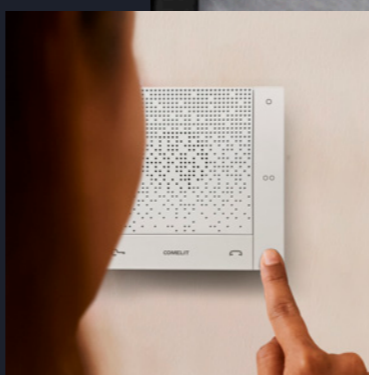

Entrate in un mondo dove la sicurezza avanzata incontra l'eleganza e la semplicità d'uso. Il 7TOP è il videocitofono IP che trasforma il controllo degli accessi in un'esperienza fluida e intuitiva.

Dotato di uno schermo touch da 7 pollici e un'interfaccia intuitiva, permette di gestire ingressi, visualizzare notifiche e mantenere tutto sotto controllo con pochi tocchi. La sua praticità va oltre: grazie alla connettività wi-fi, consente di rimanere sempre connessi e rispondere da remoto con lo smartphone, una funzionalità ideale per chi cerca comodità senza compromessi sulla sicurezza.

Sonus è il citofono che unisce efficienza e stile in un formato **compatto**, ideale per chi cerca una soluzione elegante anche in spazi ridotti. Con il suo design quadrato e le varianti in **bianco o nero**, si integra armoniosamente in qualsiasi ambiente. I tasti **retroilluminati** aggiungono un tocco moderno, rendendo la sua presenza discreta ma sofisticata.

Sonus va oltre la praticità di base, offrendo **3 tasti personalizzabili** per funzioni come la chiamata al centralino, l'interfono, i comandi per aperture secondarie e l'illuminazione delle aree comuni. Ogni caratteristica è progettata per semplificare la vita e soddisfare le esigenze di chi cerca qualità e versatilità in un'unica soluzione.

SONUS

Tasti meccanici

Audio forte e cristallino

Compatto e robusto

3 tasti programmabili

Design italiano

Scheda
Tecnica

6205W	CITOFONO SONUS VIVA VOCE, BIANCO. VIP
6205B	CITOFONO SONUS VIVA VOCE, NERO. VIP