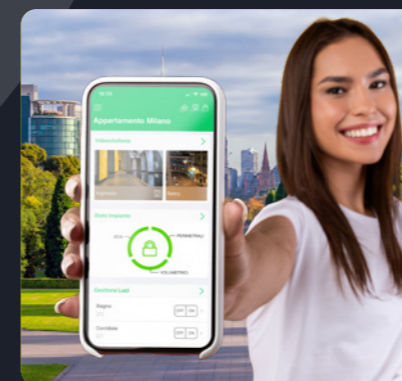

OFFRI IL MEGLIO

Qualità audio e video impeccabili per un'identificazione precisa e una comunicazione chiara e senza disturbi, a qualunque distanza e per ogni numero di utenti collegati.

RICONOSCIMENTO FACCIALE

Il riconoscimento facciale* rivoluziona l'accesso: rapido, sicuro e senza chiavi. L'innovazione diventa sicurezza, garantendoti comodità e protezione con un solo sguardo.

*funzionalità disponibile con dispositivo 1485

APP GRATUITA

Videocitofonia e sicurezza in un'unica soluzione. Rispondere al citofono e gestire gli ingressi diventa facile e immediato, ovunque e in qualsiasi momento. Semplicità perfettamente integrata nella quotidianità.