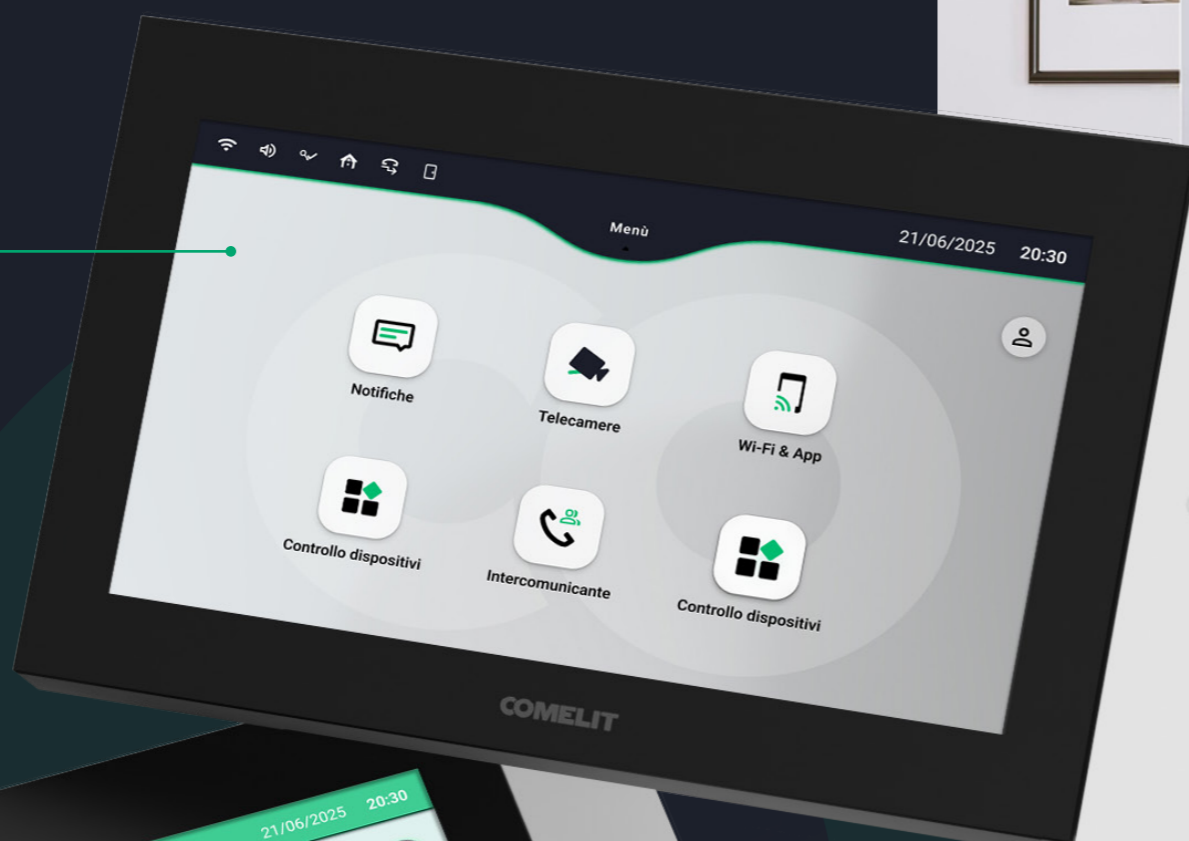

Entrate in un mondo dove la sicurezza avanzata incontra l'eleganza e la semplicità d'uso. Il 7TOP è il videocitofono IP che trasforma il controllo degli accessi in un'esperienza fluida e intuitiva.

Dotato di uno schermo touch da 7 pollici e un'interfaccia intuitiva, permette di gestire ingressi, visualizzare notifiche e mantenere tutto sotto controllo con pochi tocchi. La sua praticità va oltre: grazie alla connettività wi-fi, consente di rimanere sempre connessi e rispondere da remoto con lo smartphone, una funzionalità ideale per chi cerca comodità senza compromessi sulla sicurezza.

7TOP

Interfaccia touchscreen intuitiva da 7 pollici

Integrazione con gli assistenti vocali

App gratuita

Video ad Alta Risoluzione

Design italiano

TP6842	VIDEOCITOFONO 7TOP 7" VIVAVOCE, WI-FI, VIP
TP6842BM	VIDEOCITOFONO 7TOP 7" VIVAVOCE VIP WI-FI BM
TP6842B	VIDEOCITOFONO 7TOP NERO 7" VIVAVOCE, WI-FI, VIP

Scheda Tecnica

Progettato per tutti Ottimizzato per ciascuno.

L'interfaccia del 7TOP rappresenta una novità significativa, progettata con un approccio incentrato sull'utente per semplificare l'esperienza sia per l'installatore che per l'utente finale. I menu dedicati ai due profili sono distinti grazie a una diversa tavolozza di colori ma condividono lo stesso stile, offrendo un'esperienza uniforme e intuitiva.

MENU UTENTE

MENU INSTALLATORE

La soluzione perfetta.

Il design del 7TOP è una perfetta sintesi tra funzionalità, inclusività e sicurezza, pensato per offrire un'esperienza d'uso semplice e intuitiva. Lo schermo touch e il pulsante meccanico si distinguono chiaramente grazie al forte contrasto visivo e funzionale. Questa combinazione di interazione analogica e digitale garantisce un utilizzo semplice e immediato per tutti, indipendentemente dall'esperienza tecnologica dell'utente.